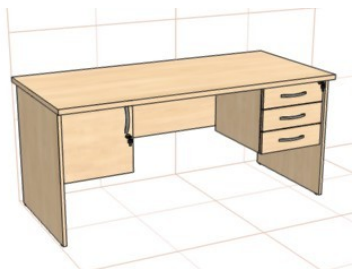

Cennik mebli biurowych BETA

Blaty biurek i stołów oraz wieńce szaf mogą być wykonane z płyty 18 lub 28mm.

biurka

SYMBOL	WYMIARY szer x głęb x wys	CENA NETTO	
		BLAT 18	BLAT 28
Biurko proste			
LB 1	120 x 75 x 76	308	336
LB 2	140 x 75 x 76	338	364
LB 3	160 x 75 x 76	373	394
LB 4	160 x 80 x 76	395	404
LB 6	120 x 60 x 76	276	298
LB 13	80 x 50 x 76	246	282
LB 14	80 x 75 x 76	267	321

Biurko dwuszafkowe

LB 5	160 x 75 x 76	677	743
LB 54	120 x 75 x 76	608	658
LB 55	140 x 75 x 76	655	711
LB 56	120 x 60 x 76	571	610
LB 57	140 x 60 x 76	616	662
LB 58	160 x 60 x 76	636	689

Biurko komputerowe