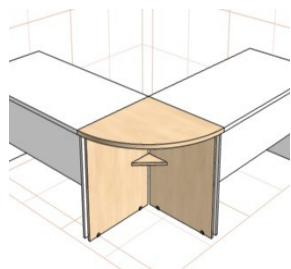

Łącznik biurka 90 stopni

LL 6	75 x 75 x 76	199	229
LL 7	80 x 80 x 76	214	246
LL 8	60 x 60 x 76	159	178