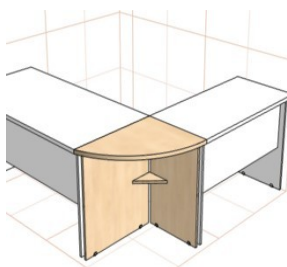

dostawki łączniki

Blaty dostawek i łączników mogą być wykonane z płyty 18 lub 28mm

	SYMBOL	WYMIARY <i>szer x głęb x wys</i>	CENA NETTO	
			BLAT 18	BLAT 28
Dostawka łukowa LD 1				
	LD 1	57 x 75 x 76	168	195
	Dostawka półkole LD 2			
	LD 2	40 x 80 x 76	156	177
	Dostawka 3/4 koła			
	LD 3	150 x 150 x 76	451	566
	LD 4	120 x 120 x 76	265	341
	LD 10	100 x 100 x 76	233	286
	Dostawka kolista LD 5			
	LD 5	82 x 115 x 76	254	323
	Narożnik recepcyjny			
	LD 6	75 x 75 x 76	1178	1306
	LD 7	80 x 80 x 76	1348	1491
	Łącznik biurka 90 stopni			
	LL 1	75 x 75 x 76	180	205
	LL 2	80 x 80 x 76	189	226
	LL 3	60 x 60 x 76	159	180

Łącznik biurka 90 stopni

LL 4	60 x 75 x 76	168	193
LL 5	60 x 80 x 76	171	198

Łącznik biurka 90 stopni

LL 6	75 x 75 x 76	199	229
LL 7	80 x 80 x 76	214	246
LL 8	60 x 60 x 76	159	178

Łącznik biurka 90 stopni

LL 9	60 x 75 x 76	177	201
LL 10	60 x 80 x 76	184	208

Dostawka do dwóch biurka

LL 11	60 x 120 x 76	196	234
LL 13	75 x 150 x 76	236	293
LL 14	80 x 160 x 76	252	316

Dostawka do dwóch biurka

LL 12	60 x 150 x 76	214	260
LL 15	40 x 150 x 76	189	224

Dostawka do biurka 135 stopni

LL 16	60 x 110 x 76	233	288
LL 17	75 x 140 x 76	223	273
LL 18	80 x 150 x 76	190	226

stoły

Blaty mogą być wykonane z płyty 18 lub 28mm

SYMBOL	WYMIARY szer x głęb x wys	CENA NETTO	
		BLAT 18	BLAT 28