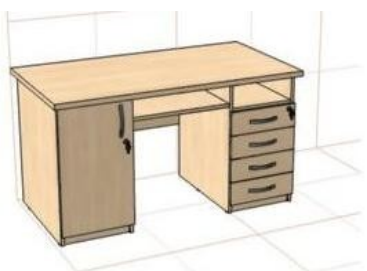

Cennik mebli biurowych BETA

Blaty biurek i stołów oraz wieńce szaf mogą być wykonane z płyty 18 lub 28mm.

biurka

SYMBOL	WYMIARY szer x głęb x wys	CENA NETTO	
		BLAT 18	BLAT 28
Biurko proste			
LB 1	120 x 75 x 76	308	336
LB 2	140 x 75 x 76	338	364
LB 3	160 x 75 x 76	373	394
LB 4	160 x 80 x 76	395	404
LB 6	120 x 60 x 76	276	298
LB 13	80 x 50 x 76	246	282
LB 14	80 x 75 x 76	267	321

Biurko dwuszafkowe

LB 5	160 x 75 x 76	677	743
LB 54	120 x 75 x 76	608	658
LB 55	140 x 75 x 76	655	711
LB 56	120 x 60 x 76	571	610
LB 57	140 x 60 x 76	616	662
LB 58	160 x 60 x 76	636	689

Biurko komputerowe

LB 7	100 x 75 x 76	432	475
LB 8	120 x 75 x 76	462	513
LB 59	140 x 75 x 76	490	547
LB 60	100 x 60 x 76	397	431
LB 61	120 x 60 x 76	422	462
LB 62	140 x 60 x 76	448	494

Biurko dwuszafkowe duże

LB 9	140 x 75 x 76	876	926
LB 49	120 x 75 x 76	795	845
LB 50	160 x 75 x 76	914	966
LB 51	120 x 60 x 76	720	759
LB 52	140 x 60 x 76	789	836
LB 53	160 x 60 x 76	815	866